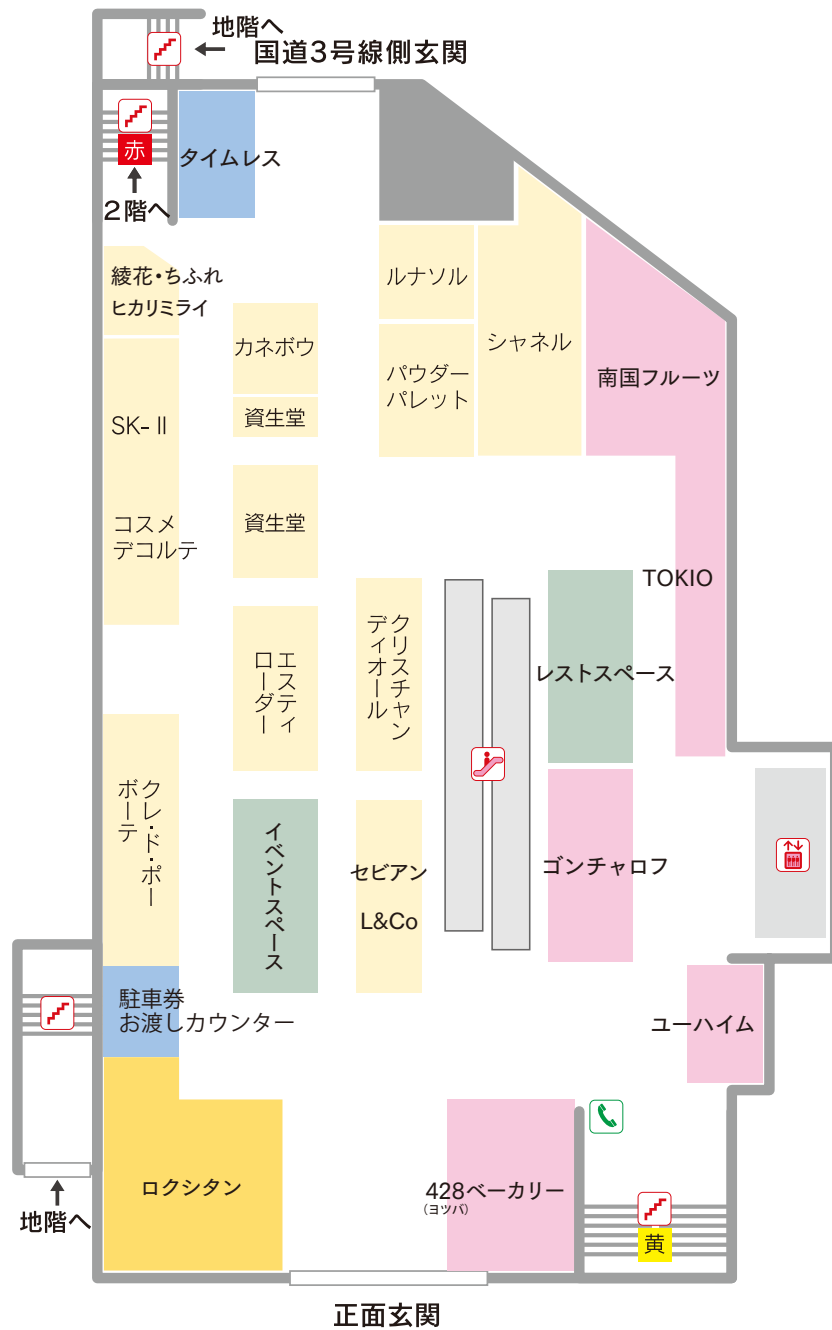

地下1階

1階

2階

国道3号線側

西鉄側玄関

広場側

3階

国道3号線側

広場側

4階

5階