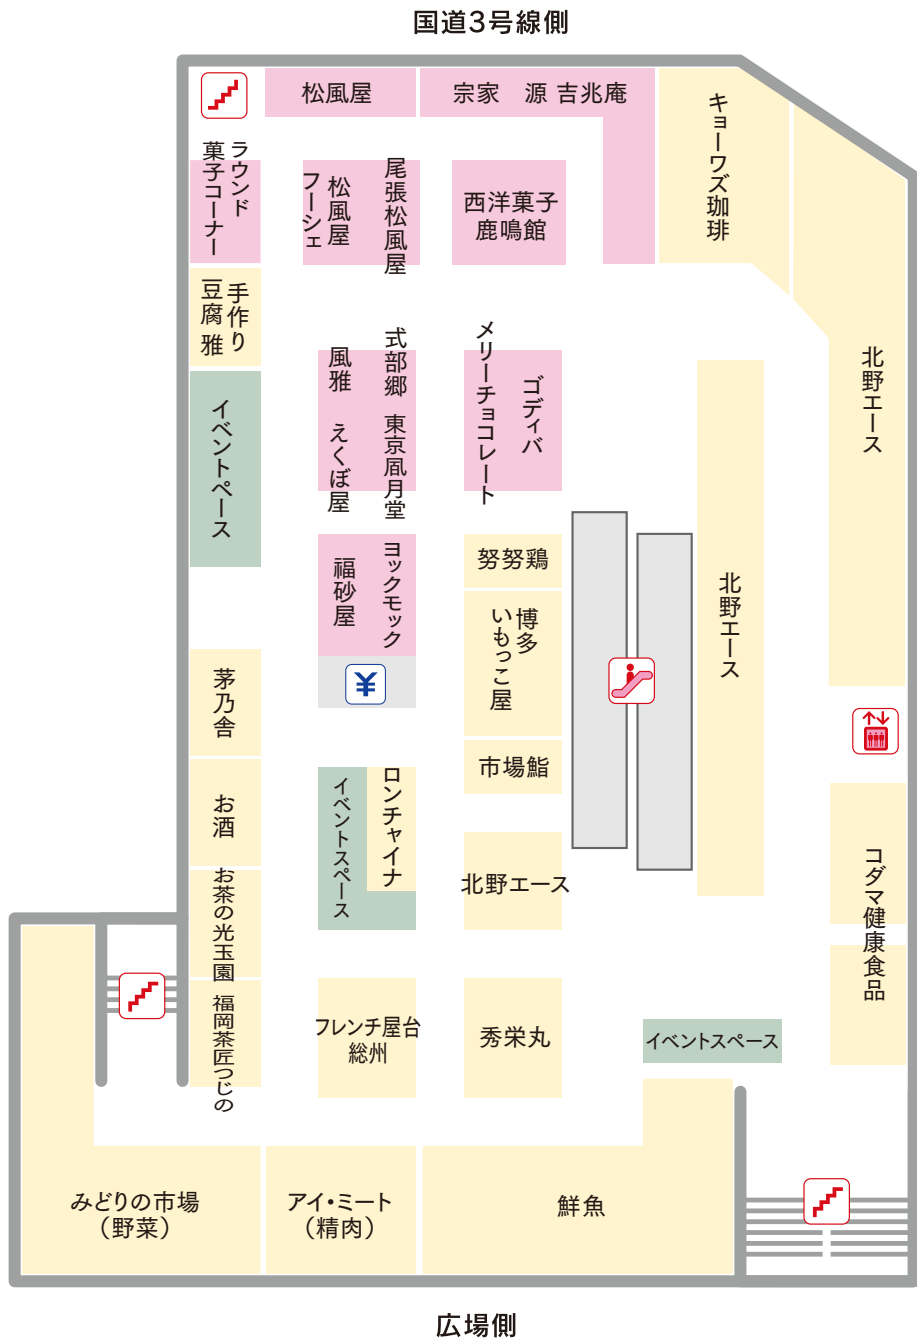

地下1階

1階

2階

国道3号線側

西鉄側玄関

広場側

3階

国道3号線側

広場側

4階

5階